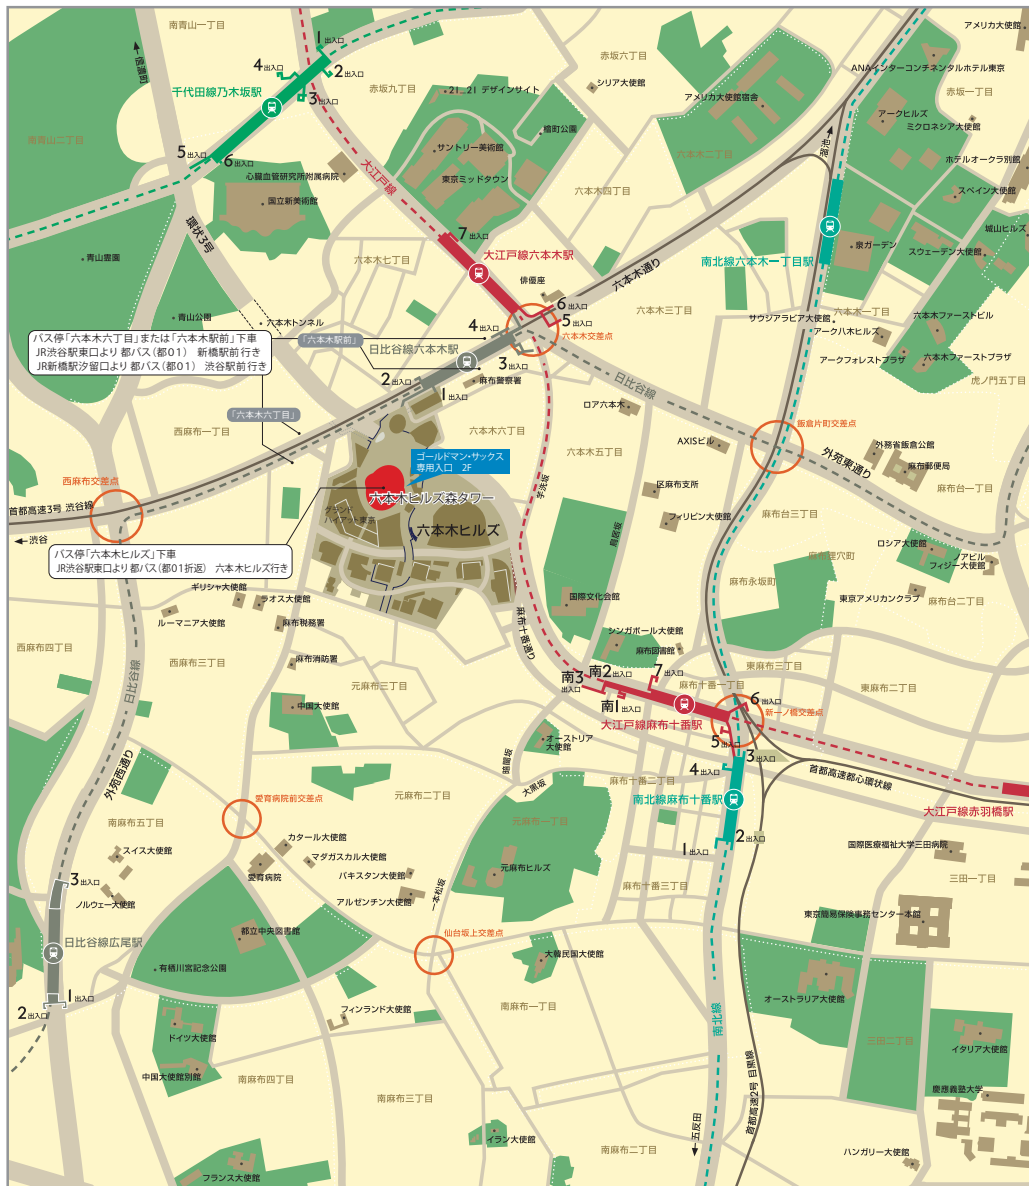

アクセスのご案内

バス停「六本木六丁目」または「六本木駅前」下車
JR渋谷駅東口より都バス(都01) 新橋駅前行き
JR新橋駅汐留口より都バス(都01) 渋谷駅前行き

バス停「六本木ヒルズ」下車
JR渋谷駅東口より都バス(都01折返) 六本木ヒルズ行き

ゴールドマン・サックス証券株式会社

〒106-6147 東京都港区六本木6丁目10番1号 六本木ヒルズ森タワー Tel.03-6437-1000 (代表)