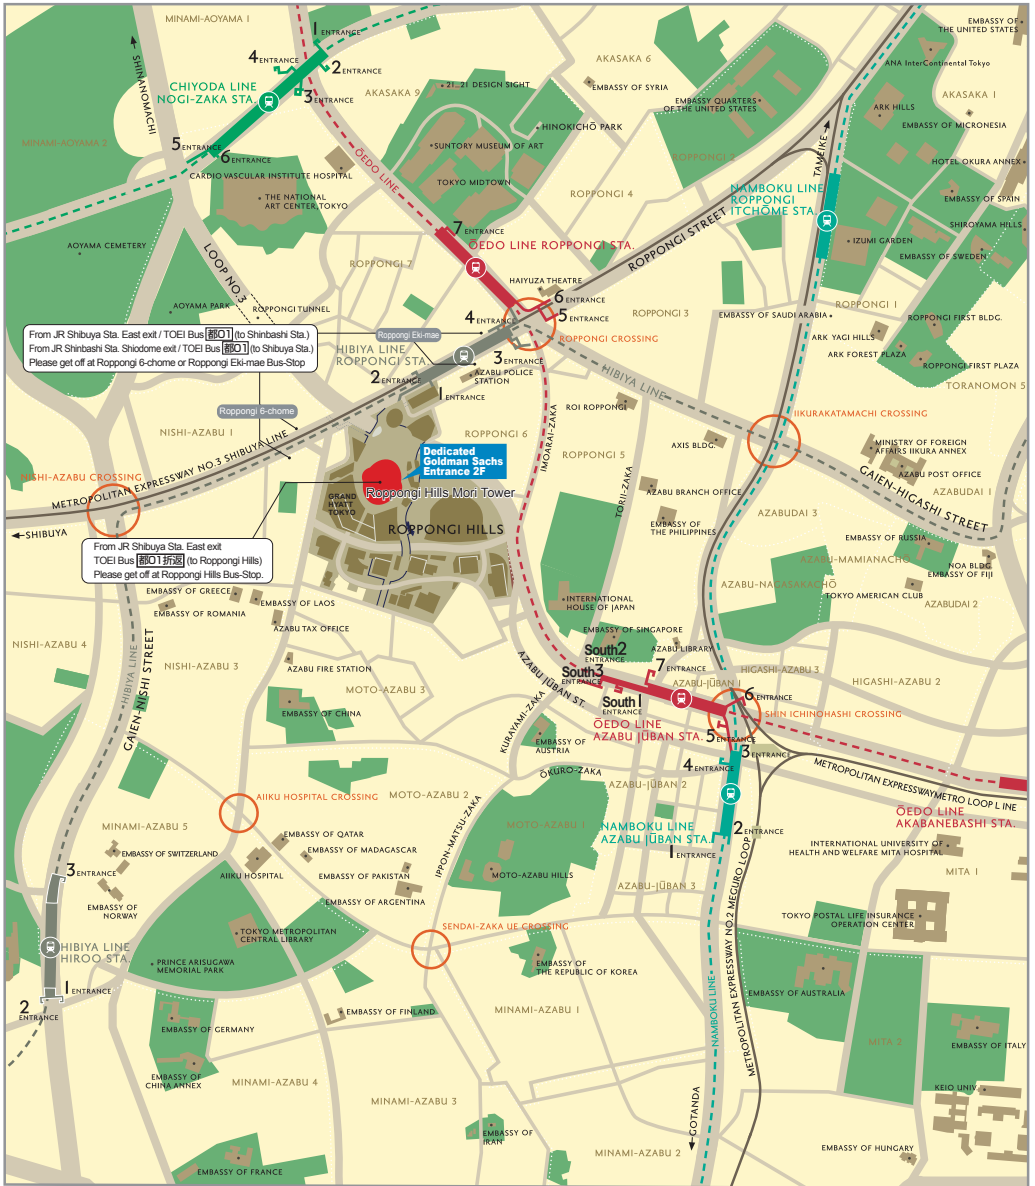

Access to Goldman Sachs

Goldman Sachs Japan Co., Ltd.

Roppongi Hills Mori Tower, 10-1 Roppongi 6-chome, Minato-ku, Tokyo 106-6147 Tel: +81-3-6437-1000

Goldman Sachs Asset Management Co., Ltd.

Roppongi Hills Mori Tower, 10-1 Roppongi 6-chome, Minato-ku, Tokyo 106-6147 Tel: +81-3-6437-6000